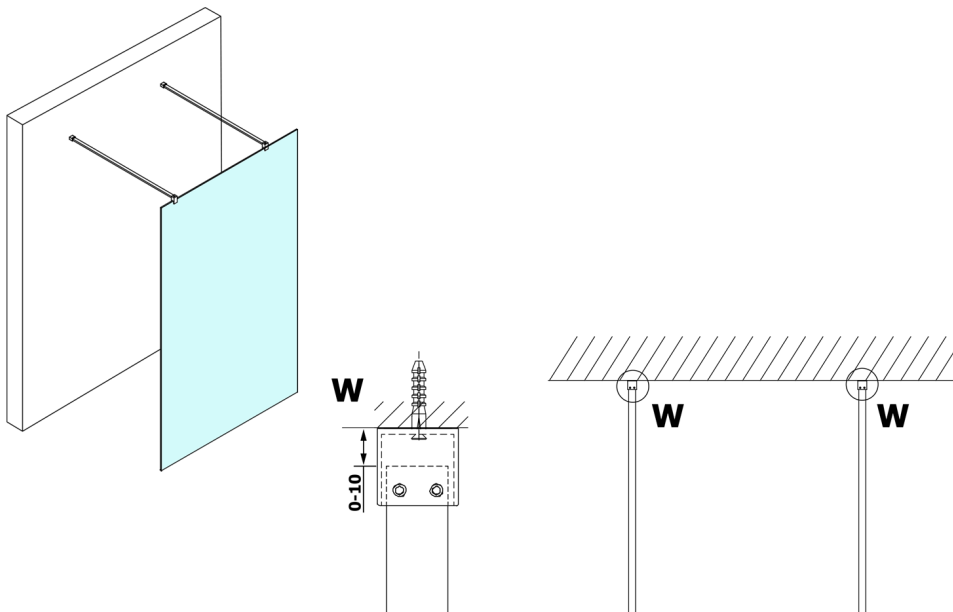

## VARIO GOLD Dusch-Glasteil, freistehend, graues Glas, 1000 mm

**Bestellcode:** GX1310GX2216

**Größe**

Breite: 1000 mm

Höhe: 2000 mm

**Eigenschaften**

Garantie: 3 Jahre

### Technisches Arbeitsblatt

MODEL	A
GX1370	679
GX1380	779
GX1390	879
GX1310	979
GX1311	1079
GX1312	1179
GX1313	1279
GX1314	1379