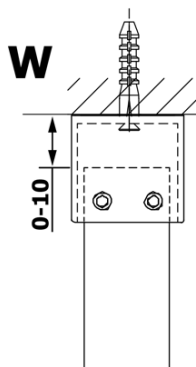

VARIO GOLD Dusch-Glasteil, freistehend, graues Glas, 900 mm

Bestellcode: GX1390GX2216

Grundinformation

Marke: Gelco
Serie: VARIO

Größe

Breite: 900 mm
Höhe: 2000 mm

Eigenschaften

Farbenprofil: Gold
Form: 1-Teilige Duschtrennung Walk
Glasfarbe: Rauchglas
Glasbehandlung: Coatedglas
Glasdicke: 8 mm
Gewicht / Stück: 41.0 kg
Verpackung: 3 Stück
Garantie: 3 Jahre

Technisches Arbeitsblatt

MODEL	A
GX1370	679
GX1380	779
GX1390	879
GX1310	979
GX1311	1079
GX1312	1179
GX1313	1279
GX1314	1379