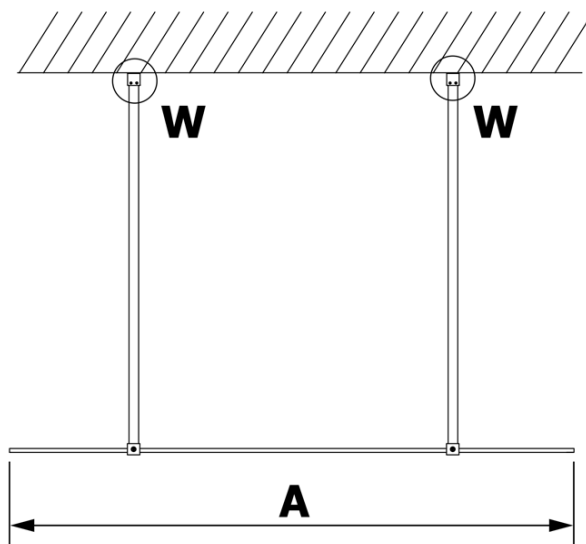

VARIO GOLD Dusch-Glasteil, freistehend, graues Glas, 900 mm

Bestellcode: GX1390GX2216

Grundinformation

Marke: Gelco
Serie: VARIO

Größe

Breite: 900 mm
Höhe: 2000 mm

Eigenschaften

Farbenprofil: Gold
Form: 1-Teilige Duschtrennung Walk
Glasfarbe: Rauchglas
Glasbehandlung: Coatedglas
Glasdicke: 8 mm
Gewicht / Stück: 41.0 kg
Verpackung: 3 Stück
Garantie: 3 Jahre

Technisches Arbeitsblatt

MODEL	A
GX1370	679
GX1380	779
GX1390	879
GX1310	979
GX1311	1079
GX1312	1179
GX1313	1279
GX1314	1379