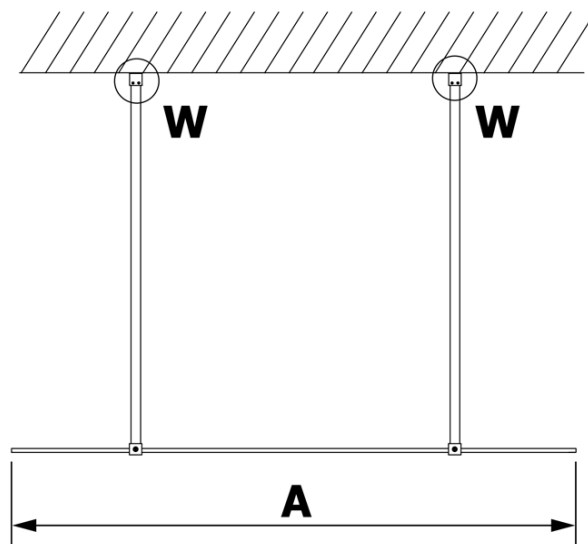

Technisches Arbeitsblatt

MODEL	A
GX1370	679
GX1380	779
GX1390	879
GX1310	979
GX1311	1079
GX1312	1179
GX1313	1279
GX1314	1379