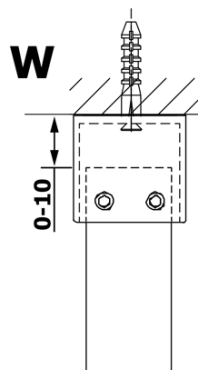

Technisches Arbeitsblatt

MODEL	A
GX1370	679
GX1380	779
GX1390	879
GX1310	979
GX1311	1079
GX1312	1179
GX1313	1279
GX1314	1379