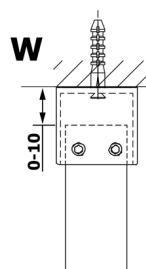

VARIO GOLD Dusch-Glasteil, freistehend, graues Glas, 900 mm

Bestellcode: GX1390GX2216

Größe

Breite: 900 mm

Höhe: 2000 mm

Eigenschaften

Garantie: 3 Jahre

Technisches Arbeitsblatt

MODEL	A
GX1370	679
GX1380	779
GX1390	879
GX1310	979
GX1311	1079
GX1312	1179
GX1313	1279
GX1314	1379