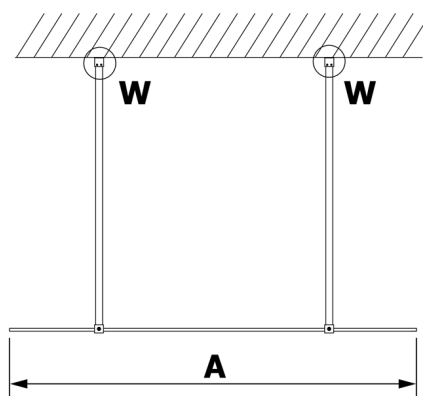

VARIO GOLD Dusch-Glasteil, freistehend, graues Glas, 900 mm

Bestellcode: GX1390GX2216

Größe

Breite: 900 mm

Höhe: 2000 mm

Eigenschaften

Garantie: 3 Jahre

Technisches Arbeitsblatt

MODEL	A
GX1370	679
GX1380	779
GX1390	879
GX1310	979
GX1311	1079
GX1312	1179
GX1313	1279
GX1314	1379