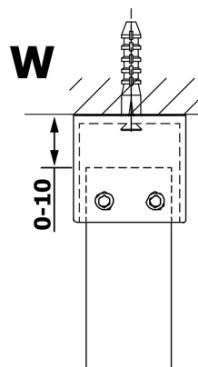

VARIO GOLD Dusch-Glasteil, freistehend, graues Glas, 800 mm

Bestellcode: GX1380GX2216

Grundinformation

Marke: Gelco
Serie: VARIO

Größe

Breite: 800 mm
Höhe: 2000 mm

Eigenschaften

Farbenprofil: Gold
Form: 1-Teilige Duschtrennung Walk
Glasfarbe: Rauchglas
Glasbehandlung: Coatedglas
Glasdicke: 8 mm
Gewicht / Stück: 34.0 kg
Verpackung: 3 Stück
Garantie: 3 Jahre

Technisches Arbeitsblatt

MODEL	A
GX1370	679
GX1380	779
GX1390	879
GX1310	979
GX1311	1079
GX1312	1179
GX1313	1279
GX1314	1379