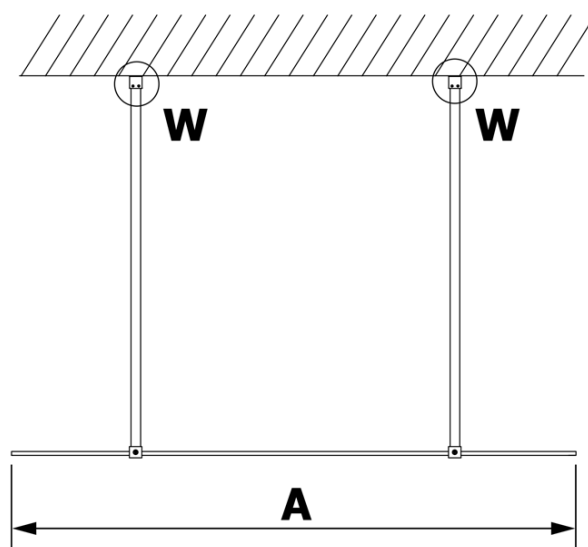

VARIO GOLD Dusch-Glasteil, freistehend, graues Glas, 800 mm

Bestellcode: GX1380GX2216

Grundinformation

Marke: Gelco
Serie: VARIO

Größe

Breite: 800 mm
Höhe: 2000 mm

Eigenschaften

Farbenprofil: Gold
Form: 1-Teilige Duschtrennung Walk
Glasfarbe: Rauchglas
Glasbehandlung: Coatedglas
Glasdicke: 8 mm
Gewicht / Stück: 34.0 kg
Verpackung: 3 Stück
Garantie: 3 Jahre

Technisches Arbeitsblatt

MODEL	A
GX1370	679
GX1380	779
GX1390	879
GX1310	979
GX1311	1079
GX1312	1179
GX1313	1279
GX1314	1379