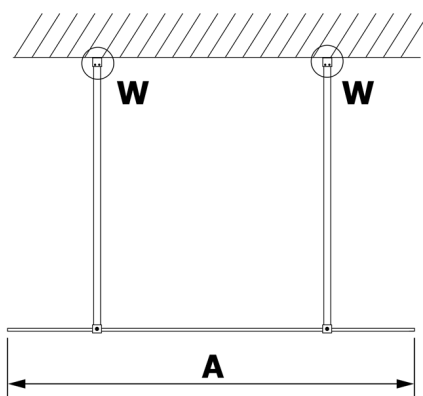

VARIO GOLD Dusch-Glasteil, freistehend, graues Glas, 800 mm

Bestellcode: GX1380GX2216

Größe

Breite: 800 mm

Höhe: 2000 mm

Eigenschaften

Garantie: 3 Jahre

Technisches Arbeitsblatt

MODEL	A
GX1370	679
GX1380	779
GX1390	879
GX1310	979
GX1311	1079
GX1312	1179
GX1313	1279
GX1314	1379