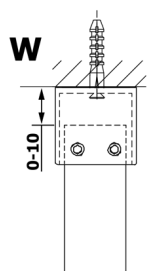

VARIO GOLD Dusch-Glasteil, freistehend, graues Glas, 800 mm

Bestellcode: GX1380GX2216

Größe

Breite: 800 mm

Höhe: 2000 mm

Eigenschaften

Garantie: 3 Jahre

Technisches Arbeitsblatt

MODEL	A
GX1370	679
GX1380	779
GX1390	879
GX1310	979
GX1311	1079
GX1312	1179
GX1313	1279
GX1314	1379