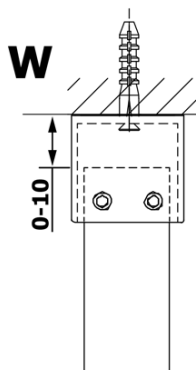

VARIO GOLD Dusch-Glasteil, freistehend, graues Glas, 700 mm

Bestellcode: GX1370GX2216

Grundinformation

Marke: Gelco
Serie: VARIO

Größe

Breite: 700 mm
Höhe: 2000 mm

Eigenschaften

Farbenprofil: Gold
Form: 1-Teilige Duschtrennung Walk
Glasfarbe: Rauchglas
Glasbehandlung: Coatedglas
Glasdicke: 8 mm
Gewicht / Stück: 29.0 kg
Verpackung: 3 Stück
Garantie: 3 Jahre

Technisches Arbeitsblatt

MODEL	A
GX1370	679
GX1380	779
GX1390	879
GX1310	979
GX1311	1079
GX1312	1179
GX1313	1279
GX1314	1379