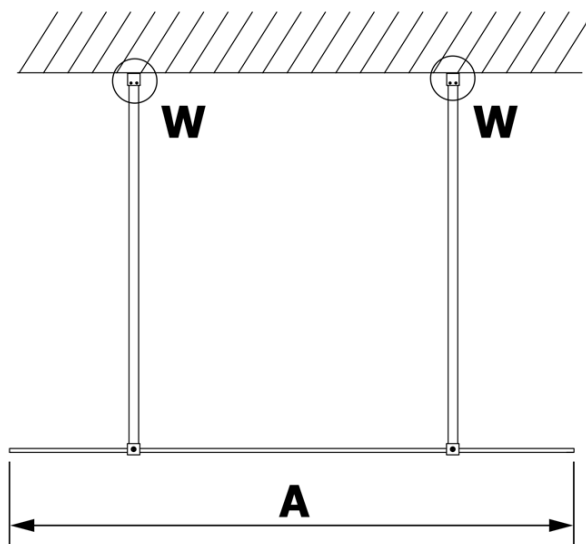

VARIO GOLD Dusch-Glasteil, freistehend, graues Glas, 700 mm

Bestellcode: GX1370GX2216

Grundinformation

Marke: Gelco
Serie: VARIO

Größe

Breite: 700 mm
Höhe: 2000 mm

Eigenschaften

Farbenprofil: Gold
Form: 1-Teilige Duschtrennung Walk
Glasfarbe: Rauchglas
Glasbehandlung: Coatedglas
Glasdicke: 8 mm
Gewicht / Stück: 29.0 kg
Verpackung: 3 Stück
Garantie: 3 Jahre

Technisches Arbeitsblatt

MODEL	A
GX1370	679
GX1380	779
GX1390	879
GX1310	979
GX1311	1079
GX1312	1179
GX1313	1279
GX1314	1379