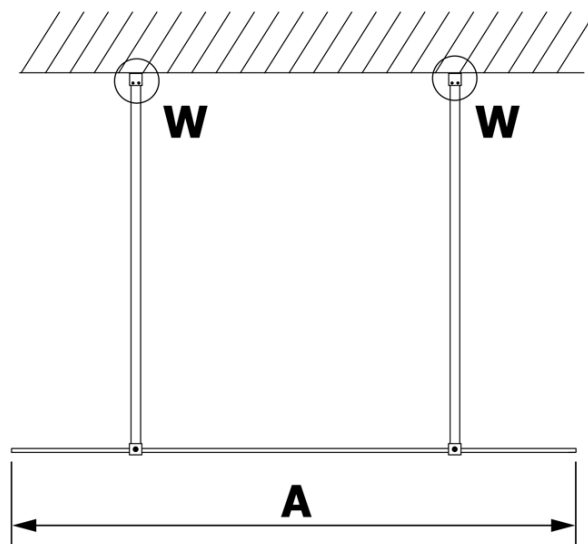

VARIO GOLD Dusch-Glasteil, freistehend, graues Glas, 700 mm

Bestellcode: GX1370GX2216

Grundinformation

Marke: Gelco
Serie: VARIO

Größe

Breite: 700 mm
Höhe: 2000 mm

Eigenschaften

Farbenprofil: Gold
Form: 1-Teilige Duschtrennung Walk
Glasfarbe: Rauchglas
Glasbehandlung: Coatedglas
Glasdicke: 8 mm
Gewicht / Stück: 29.0 kg
Verpackung: 3 Stück
Garantie: 3 Jahre

Technisches Arbeitsblatt

MODEL	A
GX1370	679
GX1380	779
GX1390	879
GX1310	979
GX1311	1079
GX1312	1179
GX1313	1279
GX1314	1379