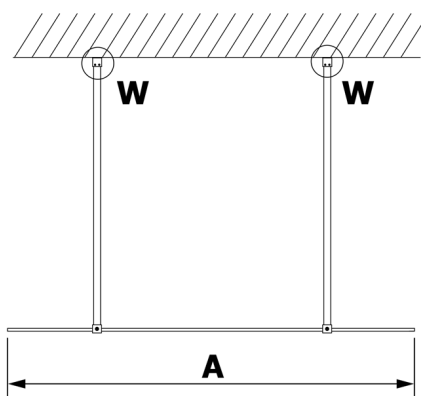

## VARIO GOLD Dusch-Glasteil, freistehend, graues Glas, 700 mm

**Bestellcode:** GX1370GX2216

**Größe**

Breite: 700 mm

Höhe: 2000 mm

**Eigenschaften**

Garantie: 3 Jahre

### Technisches Arbeitsblatt

MODEL	A
GX1370	679
GX1380	779
GX1390	879
GX1310	979
GX1311	1079
GX1312	1179
GX1313	1279
GX1314	1379