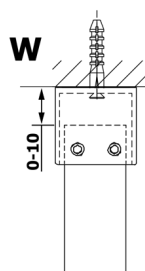

## VARIO GOLD Dusch-Glasteil, freistehend, graues Glas, 700 mm

**Bestellcode:** GX1370GX2216

**Größe**

Breite: 700 mm

Höhe: 2000 mm

**Eigenschaften**

Garantie: 3 Jahre

### Technisches Arbeitsblatt

MODEL	A
GX1370	679
GX1380	779
GX1390	879
GX1310	979
GX1311	1079
GX1312	1179
GX1313	1279
GX1314	1379