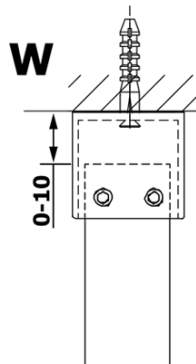

VARIO GOLD Dusch-Glasteil, freistehend, Klarglas, 1400 mm

Bestellcode: GX1214GX2216

Grundinformation

Marke: Gelco
Serie: VARIO

Größe

Breite: 1400 mm
Höhe: 2000 mm

Eigenschaften

Farbenprofil: Gold
Form: 1-Teilige Duschtrennung Walk
Glasfarbe: Klarglas
Glasbehandlung: Coatedglas
Glasdicke: 8 mm
Gewicht / Stück: 76.0 kg
Verpackung: 3 Stück
Garantie: 3 Jahre

Technisches Arbeitsblatt

MODEL	A
GX1270	679
GX1280	779
GX1290	879
GX1210	979
GX1211	1079
GX1212	1179
GX1213	1279
GX1214	1379