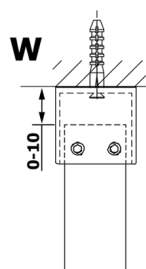

VARIO GOLD Dusch-Glasteil, freistehend, Klarglas, 1400 mm

Bestellcode: GX1214GX2216

Größe

Breite: 1400 mm

Höhe: 2000 mm

Eigenschaften

Garantie: 3 Jahre

Technisches Arbeitsblatt

MODEL	A
GX1270	679
GX1280	779
GX1290	879
GX1210	979
GX1211	1079
GX1212	1179
GX1213	1279
GX1214	1379