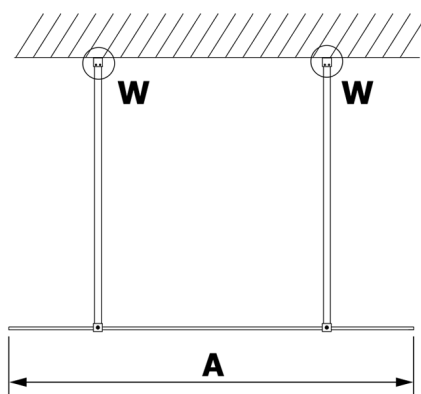

VARIO GOLD Dusch-Glasteil, freistehend, Klarglas, 1400 mm

Bestellcode: GX1214GX2216

Größe

Breite: 1400 mm

Höhe: 2000 mm

Eigenschaften

Garantie: 3 Jahre

Technisches Arbeitsblatt

MODEL	A
GX1270	679
GX1280	779
GX1290	879
GX1210	979
GX1211	1079
GX1212	1179
GX1213	1279
GX1214	1379