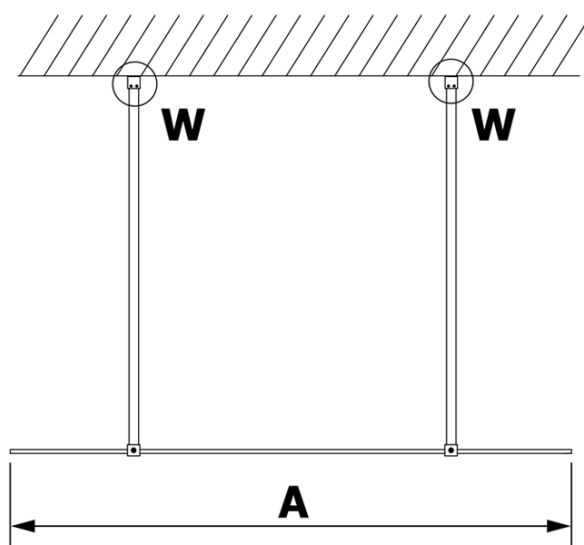

VARIO GOLD Dusch-Glasteil, freistehend, Klarglas, 1300 mm

Bestellcode: GX1213GX2216

Grundinformation

Marke: Gelco
Serie: VARIO

Größe

Breite: 1300 mm
Höhe: 2000 mm

Eigenschaften

Farbenprofil: Gold
Form: 1-Teilige Duschtrennung Walk
Glasfarbe: Klarglas
Glasbehandlung: Coatedglas
Glasdicke: 8 mm
Gewicht / Stück: 71.0 kg
Verpackung: 3 Stück
Garantie: 3 Jahre

Technisches Arbeitsblatt

MODEL	A
GX1270	679
GX1280	779
GX1290	879
GX1210	979
GX1211	1079
GX1212	1179
GX1213	1279
GX1214	1379