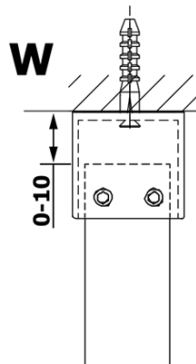

Technisches Arbeitsblatt

MODEL	A
GX1270	679
GX1280	779
GX1290	879
GX1210	979
GX1211	1079
GX1212	1179
GX1213	1279
GX1214	1379