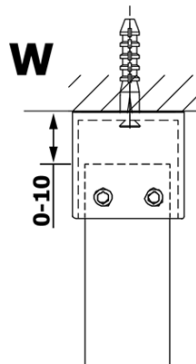

VARIO GOLD Dusch-Glasteil, freistehend, Klarglas, 1100 mm

Bestellcode: GX1211GX2216

Grundinformation

Marke: Gelco
Serie: VARIO

Größe

Breite: 1100 mm
Höhe: 2000 mm

Eigenschaften

Farbenprofil: Gold
Form: 1-Teilige Duschtrennung Walk
Glasfarbe: Klarglas
Glasbehandlung: Coatedglas
Glasdicke: 8 mm
Gewicht / Stück: 58.0 kg
Verpackung: 3 Stück
Garantie: 3 Jahre

Technisches Arbeitsblatt

MODEL	A
GX1270	679
GX1280	779
GX1290	879
GX1210	979
GX1211	1079
GX1212	1179
GX1213	1279
GX1214	1379