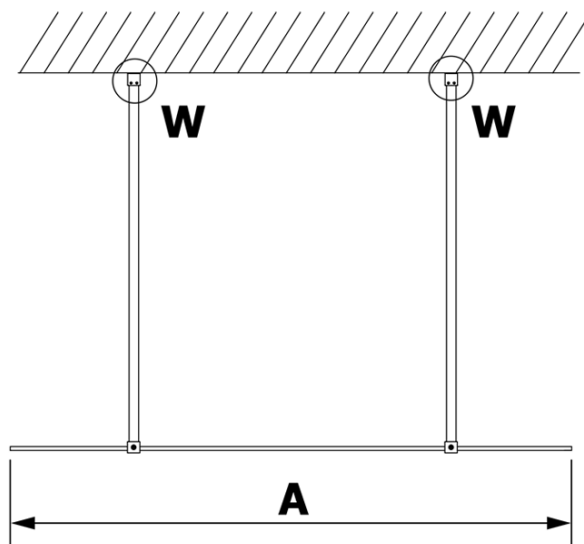

VARIO GOLD Dusch-Glasteil, freistehend, Klarglas, 1100 mm

Bestellcode: GX1211GX2216

Grundinformation

Marke: Gelco
Serie: VARIO

Größe

Breite: 1100 mm
Höhe: 2000 mm

Eigenschaften

Farbenprofil: Gold
Form: 1-Teilige Duschtrennung Walk
Glasfarbe: Klarglas
Glasbehandlung: Coatedglas
Glasdicke: 8 mm
Gewicht / Stück: 58.0 kg
Verpackung: 3 Stück
Garantie: 3 Jahre

Technisches Arbeitsblatt

MODEL	A
GX1270	679
GX1280	779
GX1290	879
GX1210	979
GX1211	1079
GX1212	1179
GX1213	1279
GX1214	1379