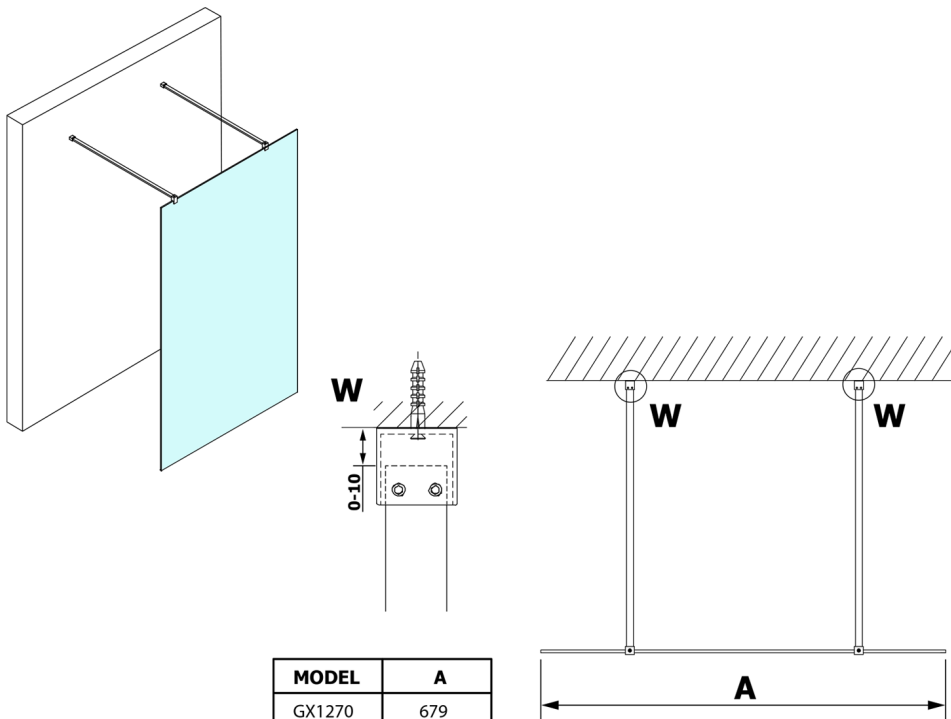

VARIO GOLD Dusch-Glasteil, freistehend, Klarglas, 1100 mm

Bestellcode: GX1211GX2216

Größe

Breite: 1100 mm

Höhe: 2000 mm

Eigenschaften

Garantie: 3 Jahre

Technisches Arbeitsblatt

MODEL	A
GX1270	679
GX1280	779
GX1290	879
GX1210	979
GX1211	1079
GX1212	1179
GX1213	1279
GX1214	1379