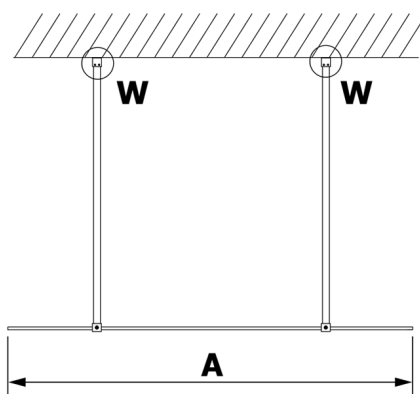

VARIO GOLD Dusch-Glasteil, freistehend, Klarglas, 1000 mm

Bestellcode: GX1210GX2216

Größe

Breite: 1000 mm

Höhe: 2000 mm

Eigenschaften

Garantie: 3 Jahre

Technisches Arbeitsblatt

MODEL	A
GX1270	679
GX1280	779
GX1290	879
GX1210	979
GX1211	1079
GX1212	1179
GX1213	1279
GX1214	1379