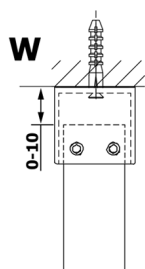

VARIO GOLD Dusch-Glasteil, freistehend, Klarglas, 1000 mm

Bestellcode: GX1210GX2216

Größe

Breite: 1000 mm

Höhe: 2000 mm

Eigenschaften

Garantie: 3 Jahre

Technisches Arbeitsblatt

MODEL	A
GX1270	679
GX1280	779
GX1290	879
GX1210	979
GX1211	1079
GX1212	1179
GX1213	1279
GX1214	1379