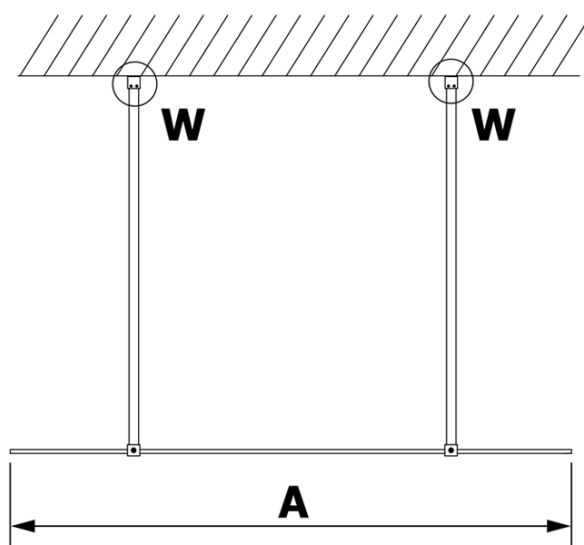

Bestellcode: GX1290GX2216

Grundinformation

Marke: Gelco
Serie: VARIO

Größe

Breite: 900 mm
Höhe: 2000 mm

Eigenschaften

Farbenprofil: Gold
Form: 1-Teilige Duschtrennung Walk
Glasfarbe: Klarglas
Glasbehandlung: Coatedglas
Glasdicke: 8 mm
Gewicht / Stück: 39.0 kg
Verpackung: 3 Stück
Garantie: 3 Jahre

Technisches Arbeitsblatt

MODEL	A
GX1270	679
GX1280	779
GX1290	879
GX1210	979
GX1211	1079
GX1212	1179
GX1213	1279
GX1214	1379