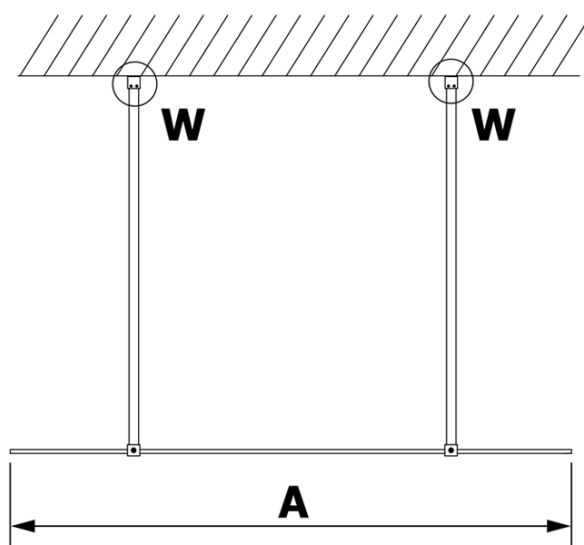

**Bestellcode:** GX1280GX2216

**Grundinformation**

**Marke:** Gelco  
**Serie:** VARIO

**Größe**

**Breite:** 800 mm  
**Höhe:** 2000 mm

**Eigenschaften**

**Farbenprofil:** Gold  
**Form:** 1-Teilige Duschtrennung Walk  
**Glasfarbe:** Klarglas  
**Glasbehandlung:** Coatedglas  
**Glasdicke:** 8 mm  
**Gewicht / Stück:** 39.0 kg  
**Verpackung:** 3 Stück  
**Garantie:** 3 Jahre

Technisches Arbeitsblatt

| MODEL  | A    |
|--------|------|
| GX1270 | 679  |
| GX1280 | 779  |
| GX1290 | 879  |
| GX1210 | 979  |
| GX1211 | 1079 |
| GX1212 | 1179 |
| GX1213 | 1279 |
| GX1214 | 1379 |