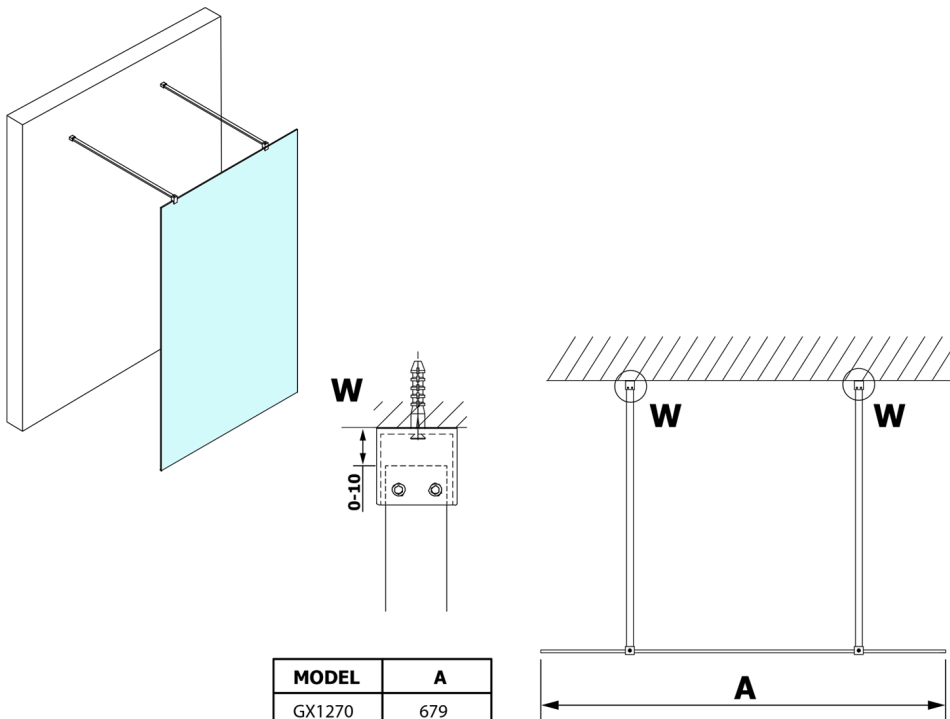

## VARIO GOLD Dusch-Glasteil, freistehend, Klarglas, 700 mm

**Bestellcode:** GX1270GX2216

**Größe**

Breite: 700 mm

Höhe: 2000 mm

**Eigenschaften**

Garantie: 3 Jahre

### Technisches Arbeitsblatt

MODEL	A
GX1270	679
GX1280	779
GX1290	879
GX1210	979
GX1211	1079
GX1212	1179
GX1213	1279
GX1214	1379