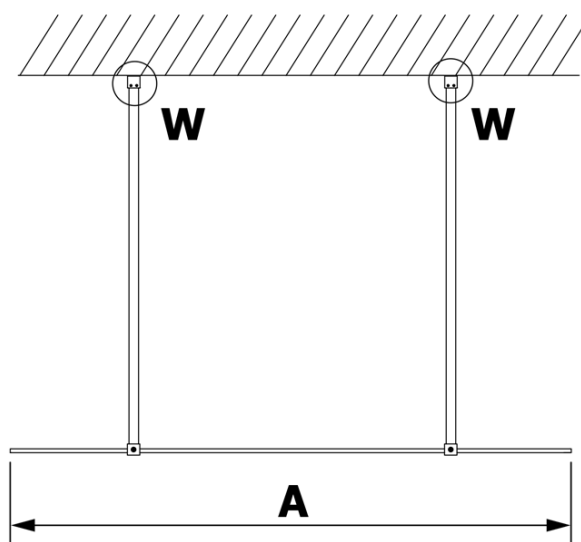

VARIO BLACK Dusch-Glasteil, freistehend, Milchglas, 1400 mm

Bestellcode: GX1414GX2214

Grundinformation

Marke: Gelco
Serie: VARIO

Größe

Breite: 1400 mm
Höhe: 2000 mm

Eigenschaften

Farbenprofil: Schwarz matt
Form: 1-Teilige Duschtrennung Walk
Glasfarbe: Mattglass
Glasbehandlung: Coatedglas
Glasdicke: 8 mm
Gewicht / Stück: 73.0 kg
Verpackung: 3 Stück
Garantie: 3 Jahre

Technisches Arbeitsblatt

MODEL	A
GX1470	679
GX1480	779
GX1490	879
GX1410	979
GX1411	1079
GX1412	1179
GX1413	1279
GX1414	1379