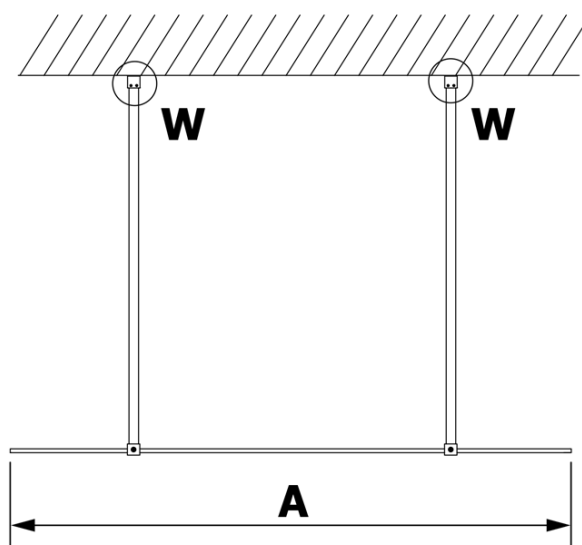

Technisches Arbeitsblatt

MODEL	A
GX1470	679
GX1480	779
GX1490	879
GX1410	979
GX1411	1079
GX1412	1179
GX1413	1279
GX1414	1379