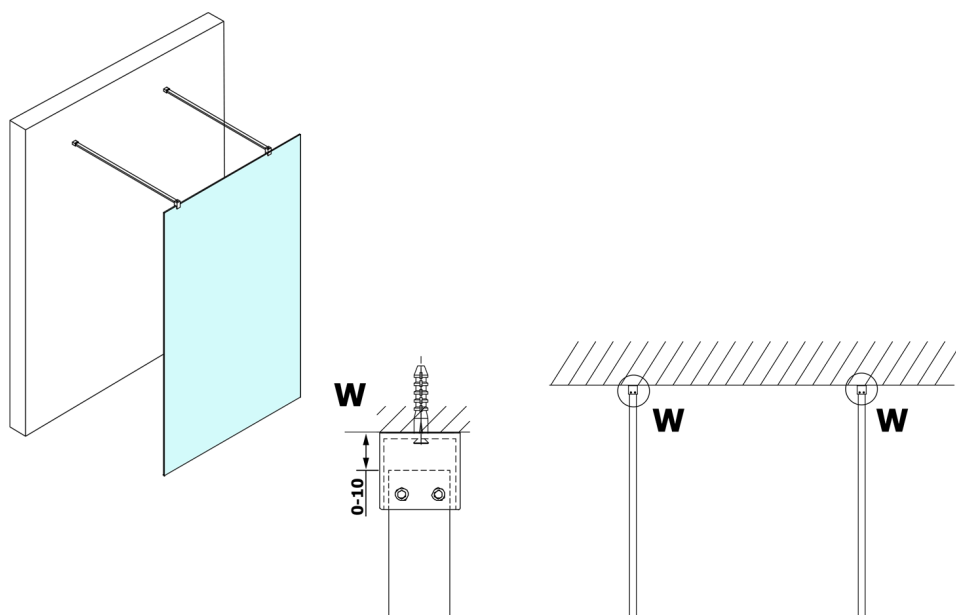

VARIO BLACK Dusch-Glasteil, freistehend, Milchglas, 1400 mm

Bestellcode: GX1414GX2214

Größe

Breite: 1400 mm

Höhe: 2000 mm

Eigenschaften

Garantie: 3 Jahre

Technisches Arbeitsblatt

MODEL	A
GX1470	679
GX1480	779
GX1490	879
GX1410	979
GX1411	1079
GX1412	1179
GX1413	1279
GX1414	1379