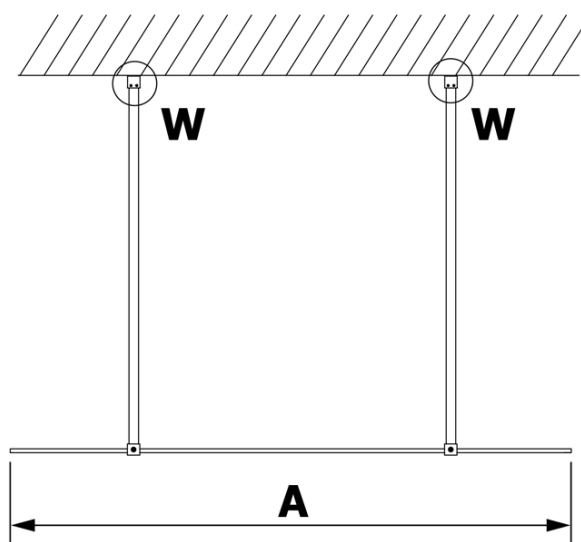

VARIO BLACK Dusch-Glasteil, freistehend, Milchglas, 1300 mm

Bestellcode: GX1413GX2214

Grundinformation

Marke: Gelco
Serie: VARIO

Größe

Breite: 1300 mm
Höhe: 2000 mm

Eigenschaften

Farbenprofil: Schwarz matt
Form: 1-Teilige Duschtrennung Walk
Glasfarbe: Mattglass
Glasbehandlung: Coatedglas
Glasdicke: 8 mm
Gewicht / Stück: 68.0 kg
Verpackung: 3 Stück
Garantie: 3 Jahre

Technisches Arbeitsblatt

MODEL	A
GX1470	679
GX1480	779
GX1490	879
GX1410	979
GX1411	1079
GX1412	1179
GX1413	1279
GX1414	1379