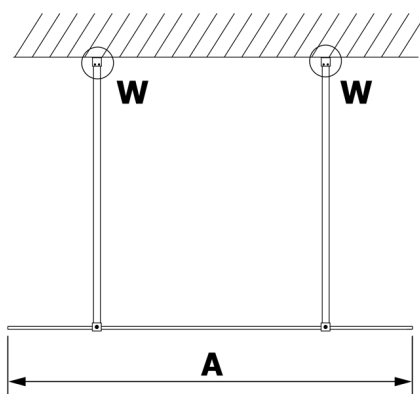

VARIO BLACK Dusch-Glasteil, freistehend, Milchglas, 1300 mm

Bestellcode: GX1413GX2214

Größe

Breite: 1300 mm

Höhe: 2000 mm

Eigenschaften

Garantie: 3 Jahre

Technisches Arbeitsblatt

MODEL	A
GX1470	679
GX1480	779
GX1490	879
GX1410	979
GX1411	1079
GX1412	1179
GX1413	1279
GX1414	1379