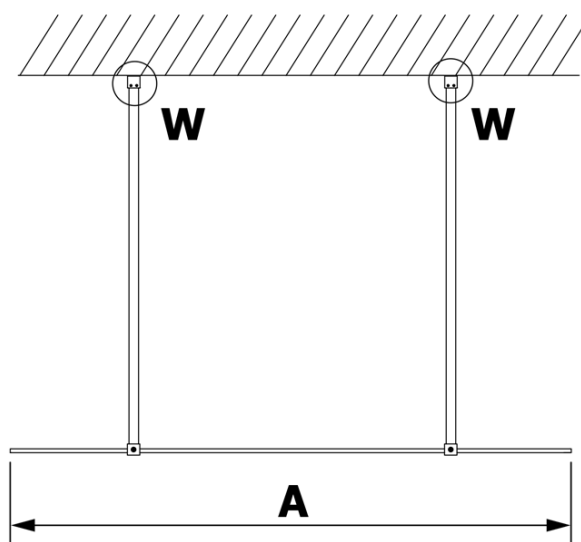

VARIO BLACK Dusch-Glasteil, freistehend, Milchglas, 1200 mm

Bestellcode: GX1412GX2214

Grundinformation

Marke: Gelco
Serie: VARIO

Größe

Breite: 1200 mm
Höhe: 2000 mm

Eigenschaften

Farbenprofil: Schwarz matt
Form: 1-Teilige Duschtrennung Walk
Glasfarbe: Mattglass
Glasbehandlung: Coatedglas
Glasdicke: 8 mm
Gewicht / Stück: 63.0 kg
Verpackung: 3 Stück
Garantie: 3 Jahre

Technisches Arbeitsblatt

MODEL	A
GX1470	679
GX1480	779
GX1490	879
GX1410	979
GX1411	1079
GX1412	1179
GX1413	1279
GX1414	1379