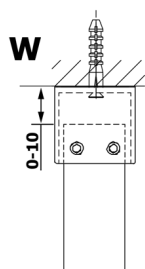

## VARIO BLACK Dusch-Glasteil, freistehend, Milchglas, 1200 mm

**Bestellcode:** GX1412GX2214

**Größe**

Breite: 1200 mm

Höhe: 2000 mm

**Eigenschaften**

Garantie: 3 Jahre

### Technisches Arbeitsblatt

MODEL	A
GX1470	679
GX1480	779
GX1490	879
GX1410	979
GX1411	1079
GX1412	1179
GX1413	1279
GX1414	1379