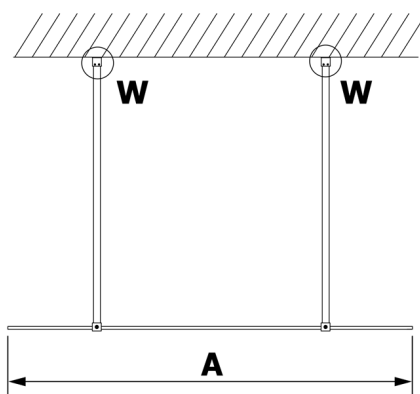

## VARIO BLACK Dusch-Glasteil, freistehend, Milchglas, 1200 mm

**Bestellcode:** GX1412GX2214

**Größe**

Breite: 1200 mm

Höhe: 2000 mm

**Eigenschaften**

Garantie: 3 Jahre

### Technisches Arbeitsblatt

MODEL	A
GX1470	679
GX1480	779
GX1490	879
GX1410	979
GX1411	1079
GX1412	1179
GX1413	1279
GX1414	1379