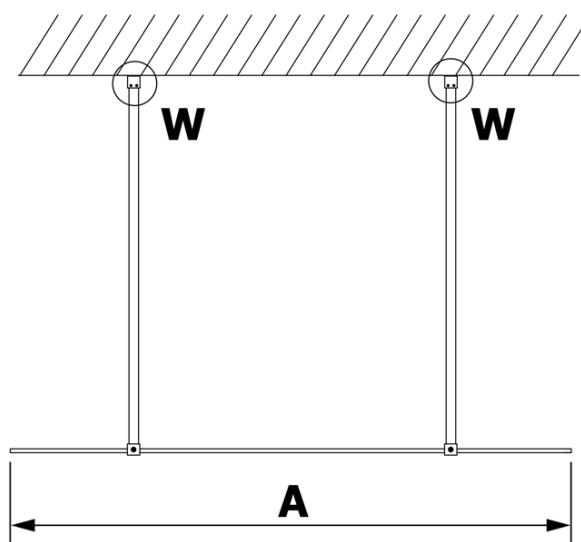

Technisches Arbeitsblatt

MODEL	A
GX1470	679
GX1480	779
GX1490	879
GX1410	979
GX1411	1079
GX1412	1179
GX1413	1279
GX1414	1379