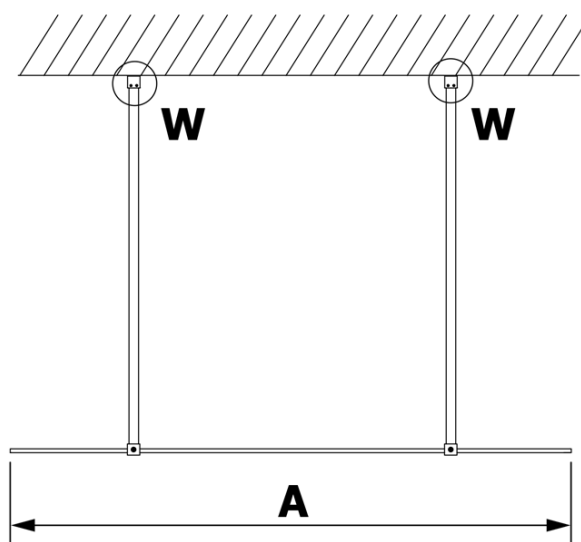

VARIO BLACK Dusch-Glasteil, freistehend, Milchglas, 1100 mm

Bestellcode: GX1411GX2214

Grundinformation

Marke: Gelco
Serie: VARIO

Größe

Breite: 1100 mm
Höhe: 2000 mm

Eigenschaften

Farbenprofil: Schwarz matt
Form: 1-Teilige Duschtrennung Walk
Glasfarbe: Mattglass
Glasbehandlung: Coatedglas
Glasdicke: 8 mm
Gewicht / Stück: 58.0 kg
Verpackung: 3 Stück
Garantie: 3 Jahre

Technisches Arbeitsblatt

MODEL	A
GX1470	679
GX1480	779
GX1490	879
GX1410	979
GX1411	1079
GX1412	1179
GX1413	1279
GX1414	1379