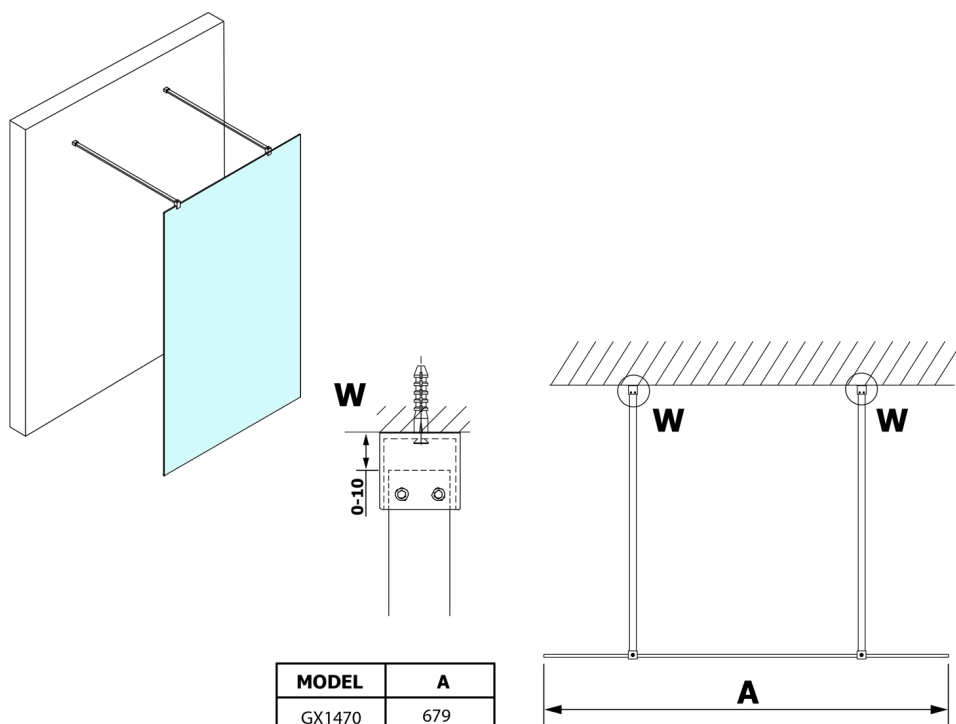

VARIO BLACK Dusch-Glasteil, freistehend, Milchglas, 1100 mm

Bestellcode: GX1411GX2214

Größe

Breite: 1100 mm

Höhe: 2000 mm

Eigenschaften

Garantie: 3 Jahre

Technisches Arbeitsblatt

MODEL	A
GX1470	679
GX1480	779
GX1490	879
GX1410	979
GX1411	1079
GX1412	1179
GX1413	1279
GX1414	1379