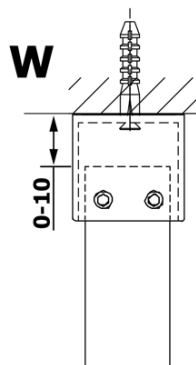

Technisches Arbeitsblatt

MODEL	A
GX1470	679
GX1480	779
GX1490	879
GX1410	979
GX1411	1079
GX1412	1179
GX1413	1279
GX1414	1379