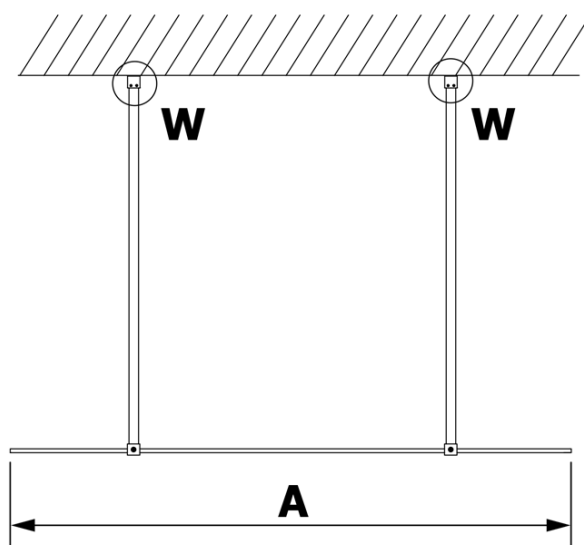

Technisches Arbeitsblatt

MODEL	A
GX1470	679
GX1480	779
GX1490	879
GX1410	979
GX1411	1079
GX1412	1179
GX1413	1279
GX1414	1379