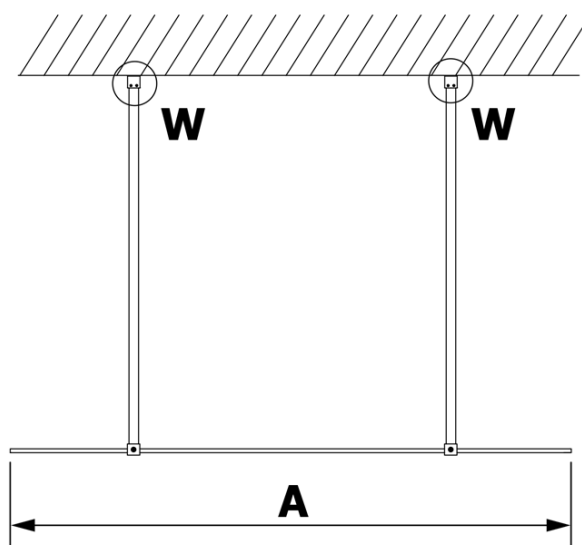

VARIO BLACK Dusch-Glasteil, freistehend, Milchglas, 1000 mm

Bestellcode: GX1410GX2214

Grundinformation

Marke: Gelco
Serie: VARIO

Größe

Breite: 1000 mm
Höhe: 2000 mm

Eigenschaften

Farbenprofil: Schwarz matt
Form: 1-Teilige Duschtrennung Walk
Glasfarbe: Mattglass
Glasbehandlung: Coatedglas
Glasdicke: 8 mm
Gewicht / Stück: 44.0 kg
Verpackung: 3 Stück
Garantie: 3 Jahre

Technisches Arbeitsblatt

MODEL	A
GX1470	679
GX1480	779
GX1490	879
GX1410	979
GX1411	1079
GX1412	1179
GX1413	1279
GX1414	1379