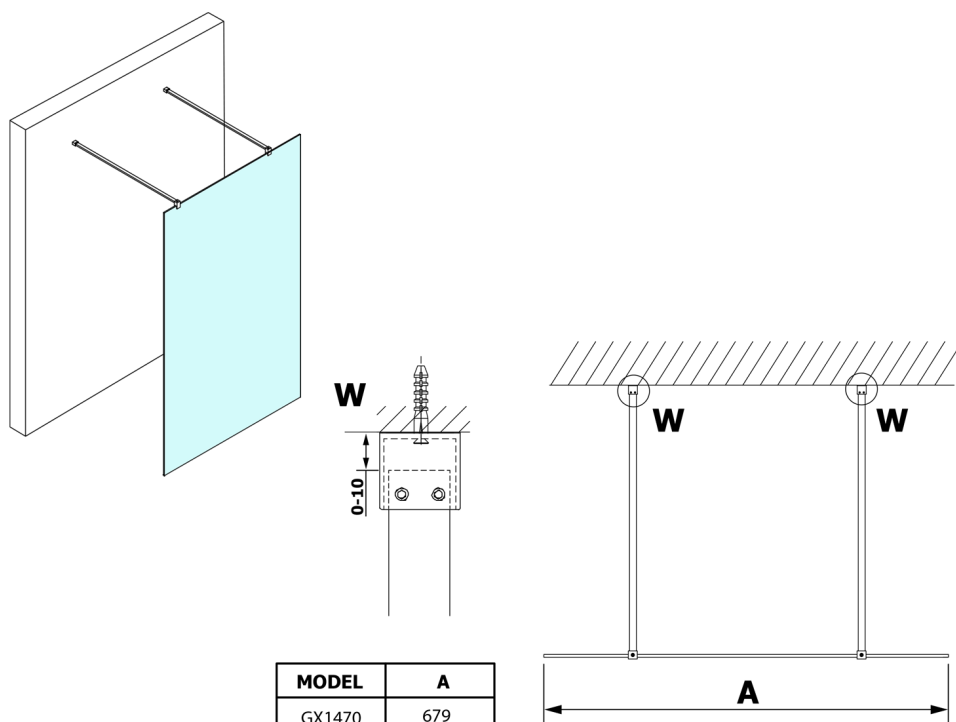

VARIO BLACK Dusch-Glasteil, freistehend, Milchglas, 1000 mm

Bestellcode: GX1410GX2214

Größe

Breite: 1000 mm

Höhe: 2000 mm

Eigenschaften

Garantie: 3 Jahre

Technisches Arbeitsblatt

MODEL	A
GX1470	679
GX1480	779
GX1490	879
GX1410	979
GX1411	1079
GX1412	1179
GX1413	1279
GX1414	1379