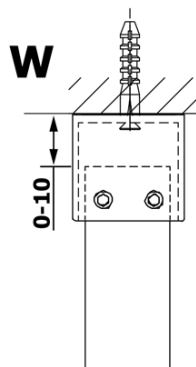

VARIO BLACK Dusch-Glasteil, freistehend, Milchglas, 900 mm

Bestellcode: GX1490GX2214

Grundinformation

Marke: Gelco
Serie: VARIO

Größe

Breite: 900 mm
Höhe: 2000 mm

Eigenschaften

Farbenprofil: Schwarz matt
Form: 1-Teilige Duschtrennung Walk
Glasfarbe: Mattglass
Glasbehandlung: Coatedglas
Glasdicke: 8 mm
Gewicht / Stück: 42.0 kg
Verpackung: 3 Stück
Garantie: 3 Jahre

Technisches Arbeitsblatt

MODEL	A
GX1470	679
GX1480	779
GX1490	879
GX1410	979
GX1411	1079
GX1412	1179
GX1413	1279
GX1414	1379