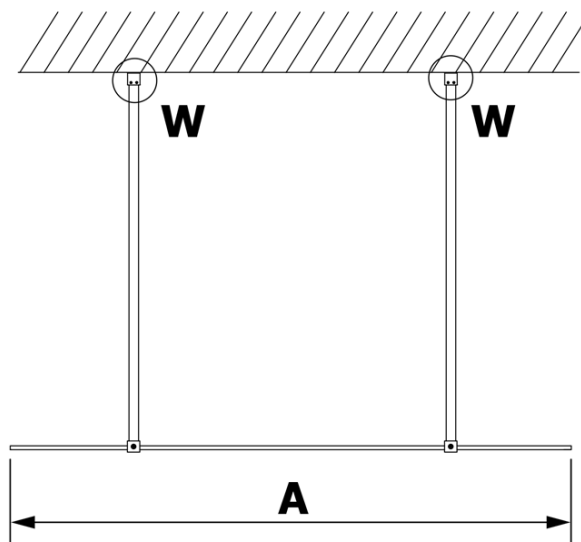

Technisches Arbeitsblatt

MODEL	A
GX1470	679
GX1480	779
GX1490	879
GX1410	979
GX1411	1079
GX1412	1179
GX1413	1279
GX1414	1379