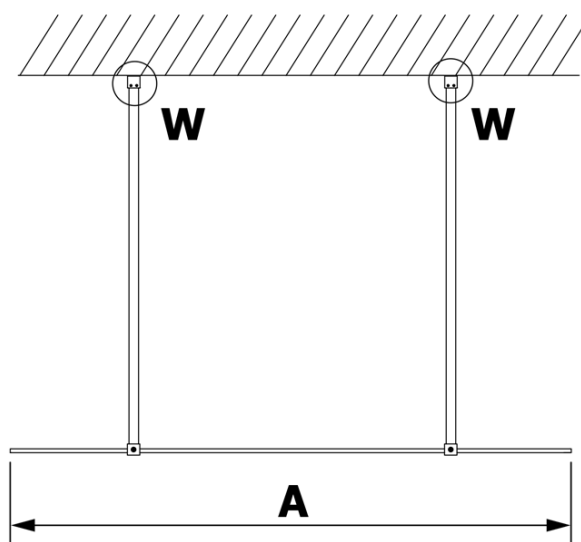

VARIO BLACK Dusch-Glasteil, freistehend, Milchglas, 800 mm

Bestellcode: GX1480GX2214

Grundinformation

Marke: Gelco
Serie: VARIO

Größe

Breite: 800 mm
Höhe: 2000 mm

Eigenschaften

Farbenprofil: Schwarz matt
Form: 1-Teilige Duschtrennung Walk
Glasfarbe: Mattglass
Glasbehandlung: Coatedglas
Glasdicke: 8 mm
Gewicht / Stück: 34.0 kg
Verpackung: 3 Stück
Garantie: 3 Jahre

Technisches Arbeitsblatt

MODEL	A
GX1470	679
GX1480	779
GX1490	879
GX1410	979
GX1411	1079
GX1412	1179
GX1413	1279
GX1414	1379