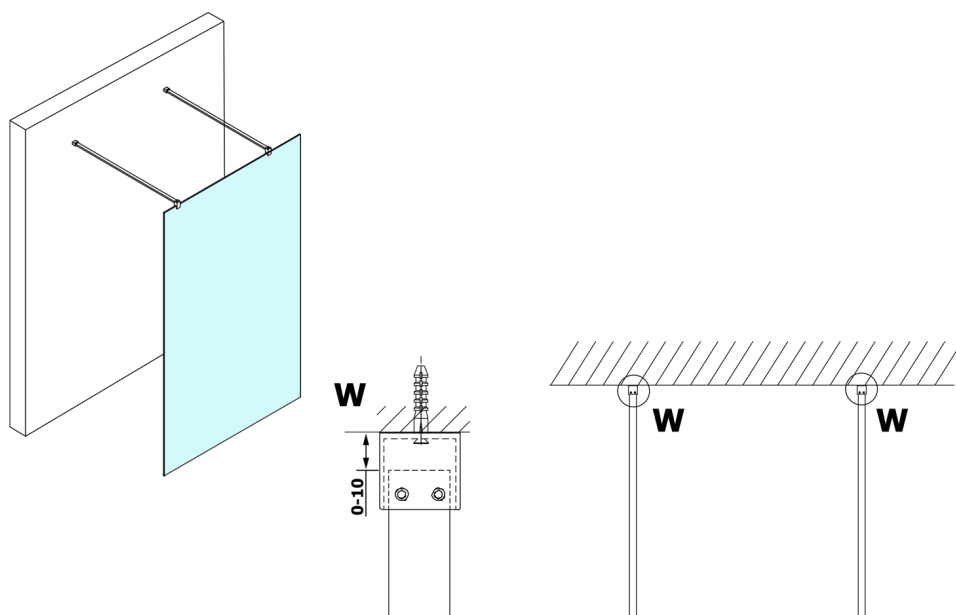

VARIO BLACK Dusch-Glasteil, freistehend, Milchglas, 800 mm

Bestellcode: GX1480GX2214

Größe

Breite: 800 mm

Höhe: 2000 mm

Eigenschaften

Garantie: 3 Jahre

Technisches Arbeitsblatt

MODEL	A
GX1470	679
GX1480	779
GX1490	879
GX1410	979
GX1411	1079
GX1412	1179
GX1413	1279
GX1414	1379