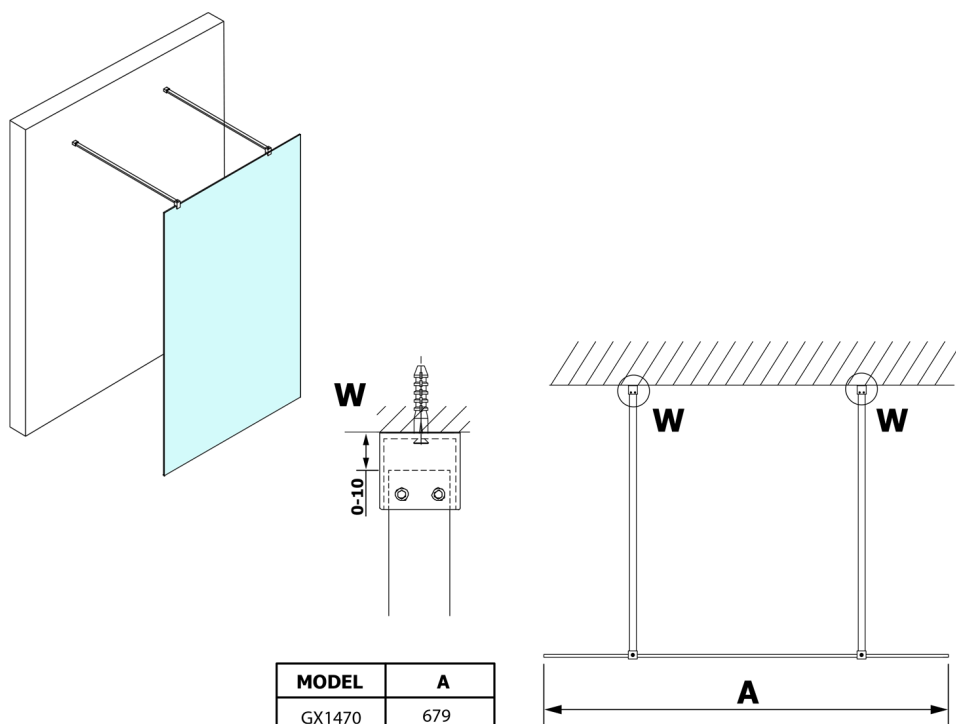

VARIO BLACK Dusch-Glasteil, freistehend, Milchglas, 700 mm

Bestellcode: GX1470GX2214

Größe

Breite: 700 mm

Höhe: 2000 mm

Eigenschaften

Garantie: 3 Jahre

Technisches Arbeitsblatt

MODEL	A
GX1470	679
GX1480	779
GX1490	879
GX1410	979
GX1411	1079
GX1412	1179
GX1413	1279
GX1414	1379