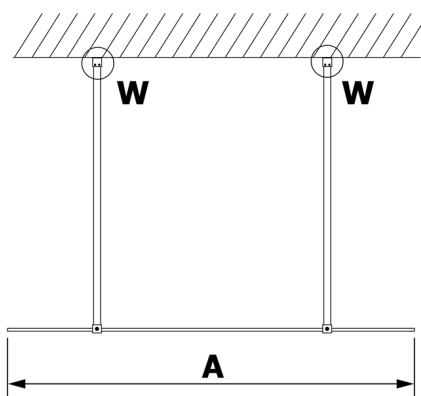

VARIO BLACK Dusch-Glasteil, freistehend, graues Glas, 1400 mm

Bestellcode: GX1314GX2214

Größe

Breite: 1400 mm

Höhe: 2000 mm

Eigenschaften

Garantie: 3 Jahre

Technisches Arbeitsblatt

MODEL	A
GX1370	679
GX1380	779
GX1390	879
GX1310	979
GX1311	1079
GX1312	1179
GX1313	1279
GX1314	1379