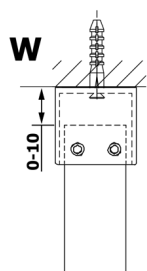

VARIO BLACK Dusch-Glasteil, freistehend, graues Glas, 1400 mm

Bestellcode: GX1314GX2214

Größe

Breite: 1400 mm

Höhe: 2000 mm

Eigenschaften

Garantie: 3 Jahre

Technisches Arbeitsblatt

MODEL	A
GX1370	679
GX1380	779
GX1390	879
GX1310	979
GX1311	1079
GX1312	1179
GX1313	1279
GX1314	1379