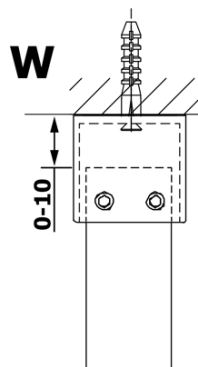

**VARIO BLACK Dusch-Glasteil, freistehend, graues Glas,
1300 mm**

Bestellcode: GX1313GX2214

Grundinformation

Marke: Gelco
Serie: VARIO

Größe

Breite: 1300 mm
Höhe: 2000 mm

Eigenschaften

Farbenprofil: Schwarz matt
Form: 1-Teilige Duschtrennung Walk
Glasfarbe: Rauchglas
Glasbehandlung: Coatedglas
Glasdicke: 8 mm
Gewicht / Stück: 68.0 kg
Verpackung: 3 Stück
Garantie: 3 Jahre

Technisches Arbeitsblatt

MODEL	A
GX1370	679
GX1380	779
GX1390	879
GX1310	979
GX1311	1079
GX1312	1179
GX1313	1279
GX1314	1379