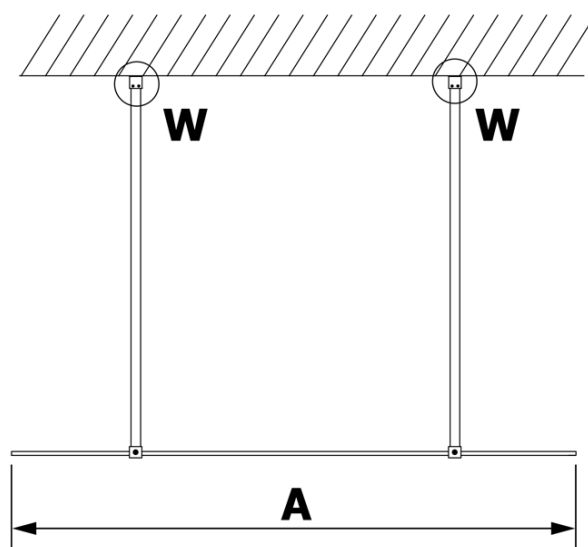

**VARIO BLACK Dusch-Glasteil, freistehend, graues Glas,
1300 mm**

Bestellcode: GX1313GX2214

Grundinformation

Marke: Gelco
Serie: VARIO

Größe

Breite: 1300 mm
Höhe: 2000 mm

Eigenschaften

Farbenprofil: Schwarz matt
Form: 1-Teilige Duschtrennung Walk
Glasfarbe: Rauchglas
Glasbehandlung: Coatedglas
Glasdicke: 8 mm
Gewicht / Stück: 68.0 kg
Verpackung: 3 Stück
Garantie: 3 Jahre

Technisches Arbeitsblatt

MODEL	A
GX1370	679
GX1380	779
GX1390	879
GX1310	979
GX1311	1079
GX1312	1179
GX1313	1279
GX1314	1379