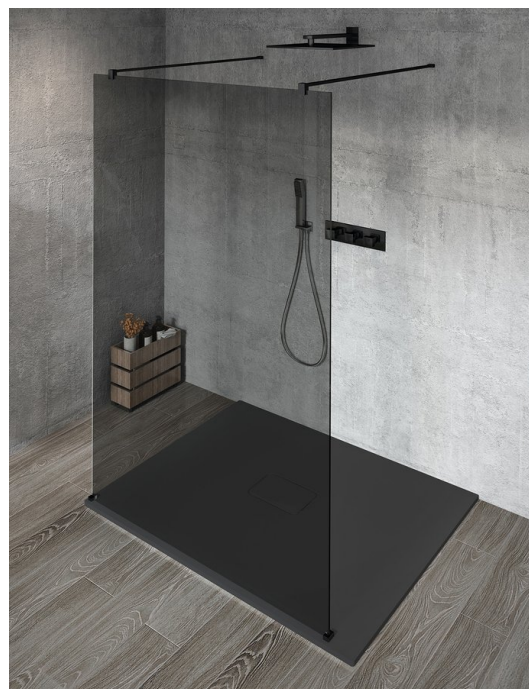

**VARIO BLACK Dusch-Glasteil, freistehend, graues Glas,
1300 mm**

Bestellcode: GX1313GX2214

Grundinformation

Marke: Gelco
Serie: VARIO

Größe

Breite: 1300 mm
Höhe: 2000 mm

Eigenschaften

Farbenprofil: Schwarz matt
Form: 1-Teilige Duschtrennung Walk
Glasfarbe: Rauchglas
Glasbehandlung: Coatedglas
Glasdicke: 8 mm
Gewicht / Stück: 68.0 kg
Verpackung: 3 Stück
Garantie: 3 Jahre