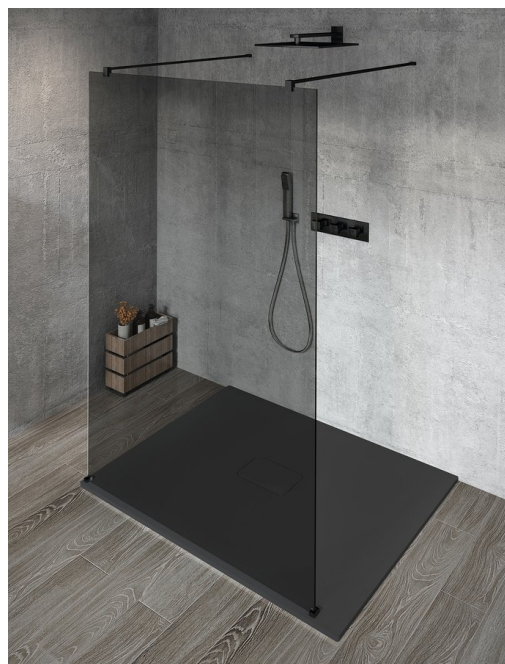

VARIO BLACK Dusch-Glasteil, freistehend, graues Glas, 1300 mm

Bestellcode: GX1313GX2214

Größe

Breite: 1300 mm

Höhe: 2000 mm

Eigenschaften

Garantie: 3 Jahre

Technisches Arbeitsblatt