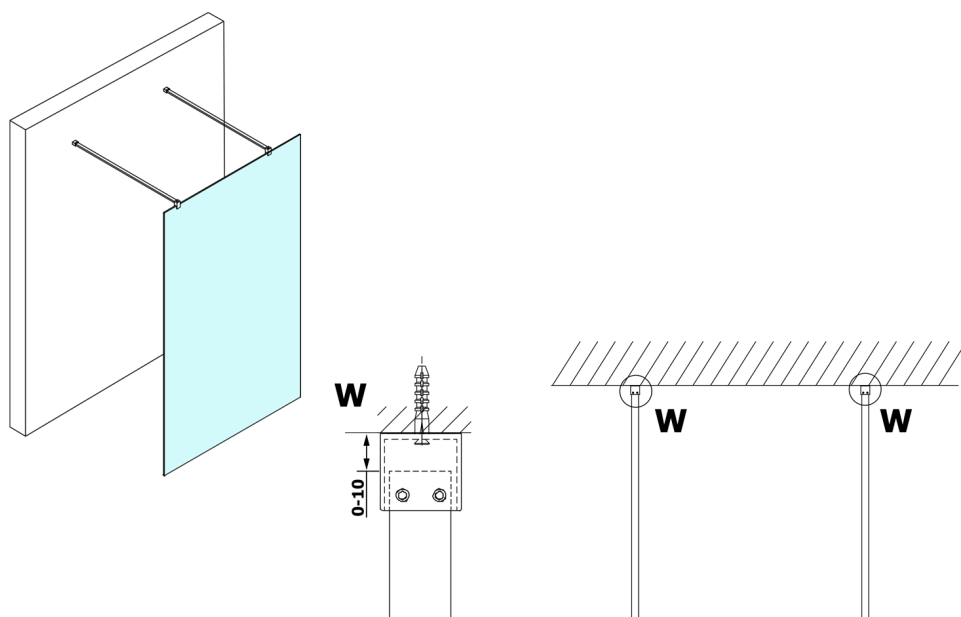

VARIO BLACK Dusch-Glasteil, freistehend, graues Glas, 1300 mm

Bestellcode: GX1313GX2214

Größe

Breite: 1300 mm

Höhe: 2000 mm

Eigenschaften

Garantie: 3 Jahre

Technisches Arbeitsblatt

MODEL	A
GX1370	679
GX1380	779
GX1390	879
GX1310	979
GX1311	1079
GX1312	1179
GX1313	1279
GX1314	1379