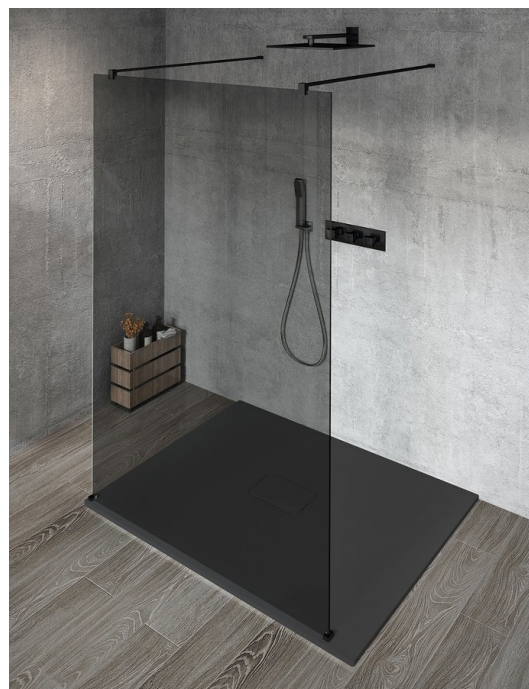

VARIO BLACK Dusch-Glasteil, freistehend, graues Glas, 1200 mm

Bestellcode: GX1312GX2214

Grundinformation

Marke: Gelco
Serie: VARIO

Größe

Breite: 1200 mm
Höhe: 2000 mm

Eigenschaften

Farbenprofil: Schwarz matt
Form: 1-Teilige Duschtrennung Walk
Glasfarbe: Rauchglas
Glasbehandlung: Coatedglas
Glasdicke: 8 mm
Gewicht / Stück: 63.0 kg
Verpackung: 3 Stück
Garantie: 3 Jahre