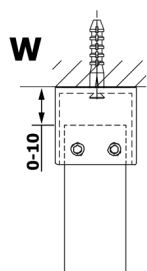

VARIO BLACK Dusch-Glasteil, freistehend, graues Glas, 1000 mm

Bestellcode: GX1310GX2214

Größe

Breite: 1000 mm

Höhe: 2000 mm

Eigenschaften

Garantie: 3 Jahre

Technisches Arbeitsblatt

MODEL	A
GX1370	679
GX1380	779
GX1390	879
GX1310	979
GX1311	1079
GX1312	1179
GX1313	1279
GX1314	1379