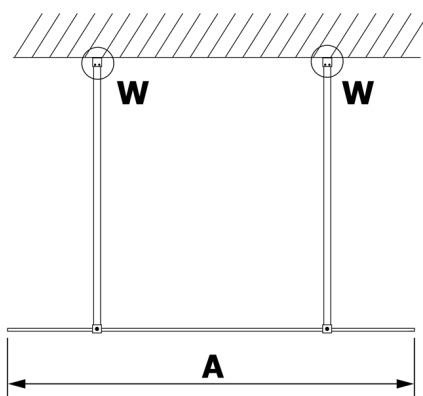

VARIO BLACK Dusch-Glasteil, freistehend, graues Glas, 1000 mm

Bestellcode: GX1310GX2214

Größe

Breite: 1000 mm

Höhe: 2000 mm

Eigenschaften

Garantie: 3 Jahre

Technisches Arbeitsblatt

MODEL	A
GX1370	679
GX1380	779
GX1390	879
GX1310	979
GX1311	1079
GX1312	1179
GX1313	1279
GX1314	1379