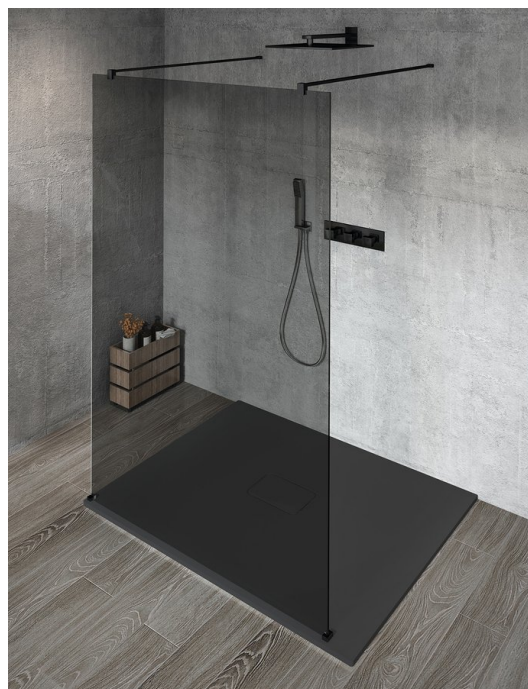

**VARIO BLACK Dusch-Glasteil, freistehend, graues Glas,
900 mm**

Bestellcode: GX1390GX2214

Grundinformation

Marke: Gelco
Serie: VARIO

Größe

Breite: 900 mm
Höhe: 2000 mm

Eigenschaften

Farbenprofil: Schwarz matt
Form: 1-Teilige Duschtrennung Walk
Glasfarbe: Rauchglas
Glasbehandlung: Coatedglas
Glasdicke: 8 mm
Gewicht / Stück: 41.0 kg
Verpackung: 3 Stück
Garantie: 3 Jahre