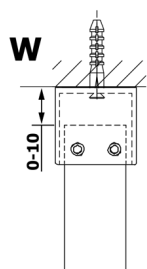

VARIO BLACK Dusch-Glasteil, freistehend, graues Glas, 900 mm

Bestellcode: GX1390GX2214

Größe

Breite: 900 mm

Höhe: 2000 mm

Eigenschaften

Garantie: 3 Jahre

Technisches Arbeitsblatt

MODEL	A
GX1370	679
GX1380	779
GX1390	879
GX1310	979
GX1311	1079
GX1312	1179
GX1313	1279
GX1314	1379