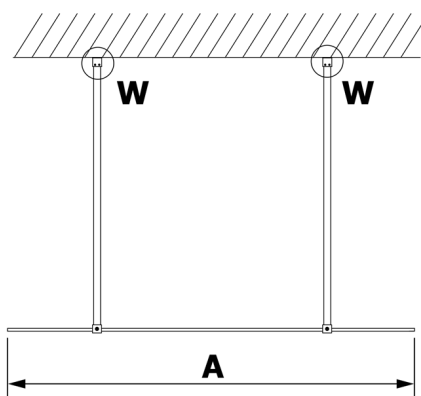

VARIO BLACK Dusch-Glasteil, freistehend, graues Glas, 900 mm

Bestellcode: GX1390GX2214

Größe

Breite: 900 mm

Höhe: 2000 mm

Eigenschaften

Garantie: 3 Jahre

Technisches Arbeitsblatt

MODEL	A
GX1370	679
GX1380	779
GX1390	879
GX1310	979
GX1311	1079
GX1312	1179
GX1313	1279
GX1314	1379