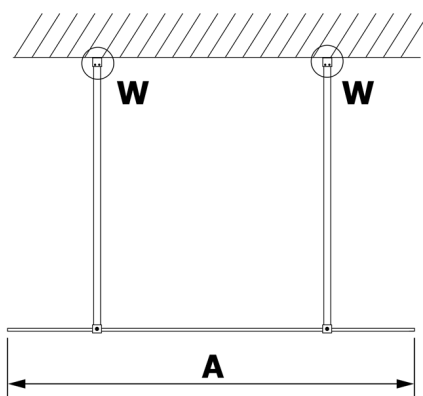

VARIO BLACK Dusch-Glasteil, freistehend, graues Glas, 800 mm

Bestellcode: GX1380GX2214

Größe

Breite: 800 mm

Höhe: 2000 mm

Eigenschaften

Garantie: 3 Jahre

Technisches Arbeitsblatt

MODEL	A
GX1370	679
GX1380	779
GX1390	879
GX1310	979
GX1311	1079
GX1312	1179
GX1313	1279
GX1314	1379