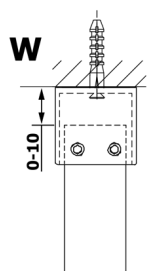

VARIO BLACK Dusch-Glasteil, freistehend, graues Glas, 800 mm

Bestellcode: GX1380GX2214

Größe

Breite: 800 mm

Höhe: 2000 mm

Eigenschaften

Garantie: 3 Jahre

Technisches Arbeitsblatt

MODEL	A
GX1370	679
GX1380	779
GX1390	879
GX1310	979
GX1311	1079
GX1312	1179
GX1313	1279
GX1314	1379