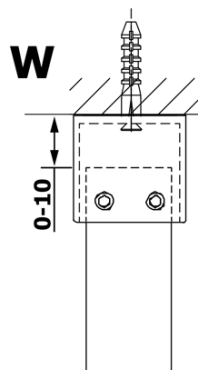

**VARIO BLACK Dusch-Glasteil, freistehend, graues Glas,
700 mm**

Bestellcode: GX1370GX2214

Grundinformation

Marke: Gelco
Serie: VARIO

Größe

Breite: 700 mm
Höhe: 2000 mm

Eigenschaften

Farbenprofil: Schwarz matt
Form: 1-Teilige Duschtrennung Walk
Glasfarbe: Rauchglas
Glasbehandlung: Coatedglas
Glasdicke: 8 mm
Gewicht / Stück: 29.0 kg
Verpackung: 3 Stück
Garantie: 3 Jahre

Technisches Arbeitsblatt

MODEL	A
GX1370	679
GX1380	779
GX1390	879
GX1310	979
GX1311	1079
GX1312	1179
GX1313	1279
GX1314	1379