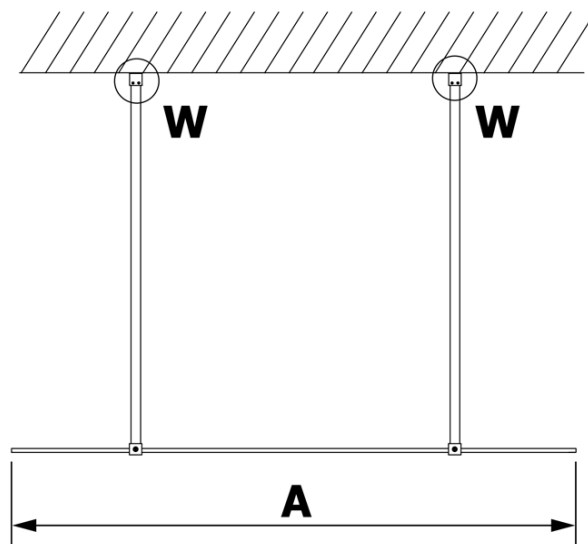

**VARIO BLACK Dusch-Glasteil, freistehend, graues Glas,
700 mm**

Bestellcode: GX1370GX2214

Grundinformation

Marke: Gelco
Serie: VARIO

Größe

Breite: 700 mm
Höhe: 2000 mm

Eigenschaften

Farbenprofil: Schwarz matt
Form: 1-Teilige Duschtrennung Walk
Glasfarbe: Rauchglas
Glasbehandlung: Coatedglas
Glasdicke: 8 mm
Gewicht / Stück: 29.0 kg
Verpackung: 3 Stück
Garantie: 3 Jahre

Technisches Arbeitsblatt

MODEL	A
GX1370	679
GX1380	779
GX1390	879
GX1310	979
GX1311	1079
GX1312	1179
GX1313	1279
GX1314	1379