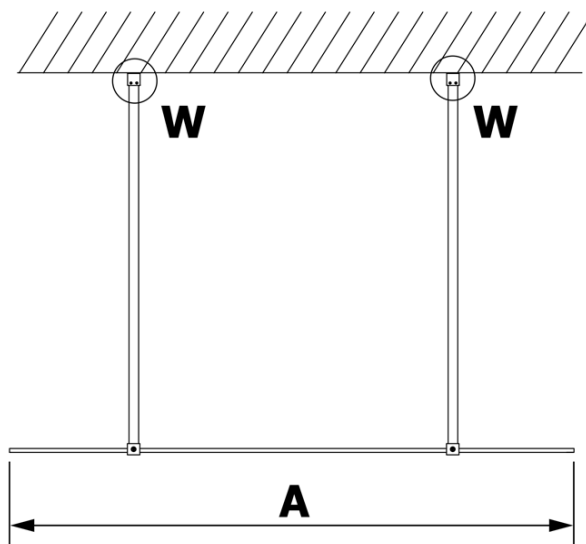

Technisches Arbeitsblatt

MODEL	A
GX1370	679
GX1380	779
GX1390	879
GX1310	979
GX1311	1079
GX1312	1179
GX1313	1279
GX1314	1379