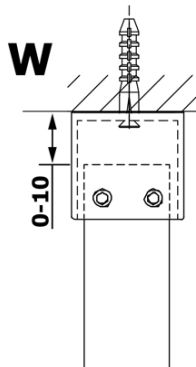

**VARIO BLACK Dusch-Glasteil, freistehend, graues Glas,  
700 mm**

**Bestellcode:** GX1370GX2214

**Grundinformation**

**Marke:** Gelco  
**Serie:** VARIO

**Größe**

**Breite:** 700 mm  
**Höhe:** 2000 mm

**Eigenschaften**

**Farbenprofil:** Schwarz matt  
**Form:** 1-Teilige Duschtrennung Walk  
**Glasfarbe:** Rauchglas  
**Glasbehandlung:** Coatedglas  
**Glasdicke:** 8 mm  
**Gewicht / Stück:** 29.0 kg  
**Verpackung:** 3 Stück  
**Garantie:** 3 Jahre

### Technisches Arbeitsblatt

MODEL	A
GX1370	679
GX1380	779
GX1390	879
GX1310	979
GX1311	1079
GX1312	1179
GX1313	1279
GX1314	1379