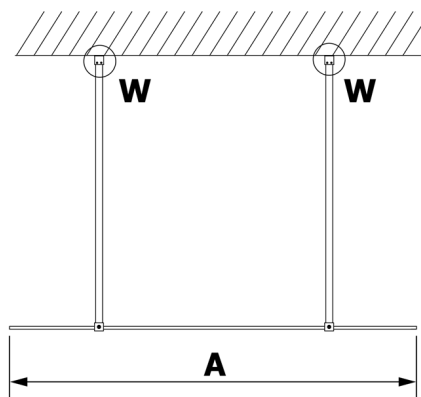

## VARIO BLACK Dusch-Glasteil, freistehend, graues Glas, 700 mm

**Bestellcode:** GX1370GX2214

**Größe**

Breite: 700 mm

Höhe: 2000 mm

**Eigenschaften**

Garantie: 3 Jahre

### Technisches Arbeitsblatt

MODEL	A
GX1370	679
GX1380	779
GX1390	879
GX1310	979
GX1311	1079
GX1312	1179
GX1313	1279
GX1314	1379