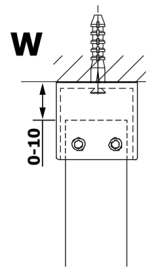

## VARIO BLACK Dusch-Glasteil, freistehend, graues Glas, 700 mm

**Bestellcode:** GX1370GX2214

**Größe**

Breite: 700 mm

Höhe: 2000 mm

**Eigenschaften**

Garantie: 3 Jahre

### Technisches Arbeitsblatt

MODEL	A
GX1370	679
GX1380	779
GX1390	879
GX1310	979
GX1311	1079
GX1312	1179
GX1313	1279
GX1314	1379