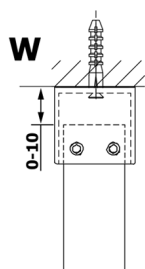

## VARIO BLACK Dusch-Glasteil, freistehend, Klarglas, 1400 mm

**Bestellcode:** GX1214GX2214

**Größe**

Breite: 1400 mm

Höhe: 2000 mm

**Eigenschaften**

Garantie: 3 Jahre

### Technisches Arbeitsblatt

MODEL	A
GX1270	679
GX1280	779
GX1290	879
GX1210	979
GX1211	1079
GX1212	1179
GX1213	1279
GX1214	1379