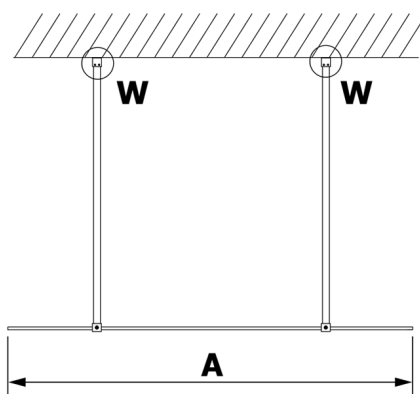

## VARIO BLACK Dusch-Glasteil, freistehend, Klarglas, 1400 mm

**Bestellcode:** GX1214GX2214

**Größe**

Breite: 1400 mm

Höhe: 2000 mm

**Eigenschaften**

Garantie: 3 Jahre

### Technisches Arbeitsblatt

MODEL	A
GX1270	679
GX1280	779
GX1290	879
GX1210	979
GX1211	1079
GX1212	1179
GX1213	1279
GX1214	1379