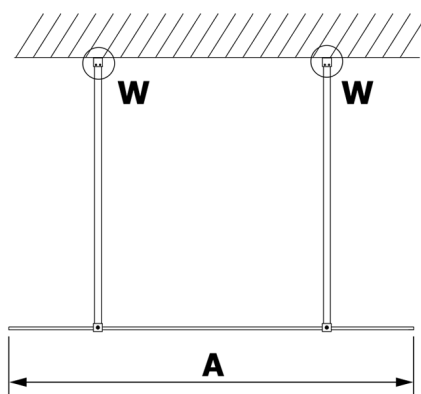

VARIO BLACK Dusch-Glasteil, freistehend, Klarglas, 1300 mm

Bestellcode: GX1213GX2214

Größe

Breite: 1300 mm

Höhe: 2000 mm

Eigenschaften

Garantie: 3 Jahre

Technisches Arbeitsblatt

MODEL	A
GX1270	679
GX1280	779
GX1290	879
GX1210	979
GX1211	1079
GX1212	1179
GX1213	1279
GX1214	1379